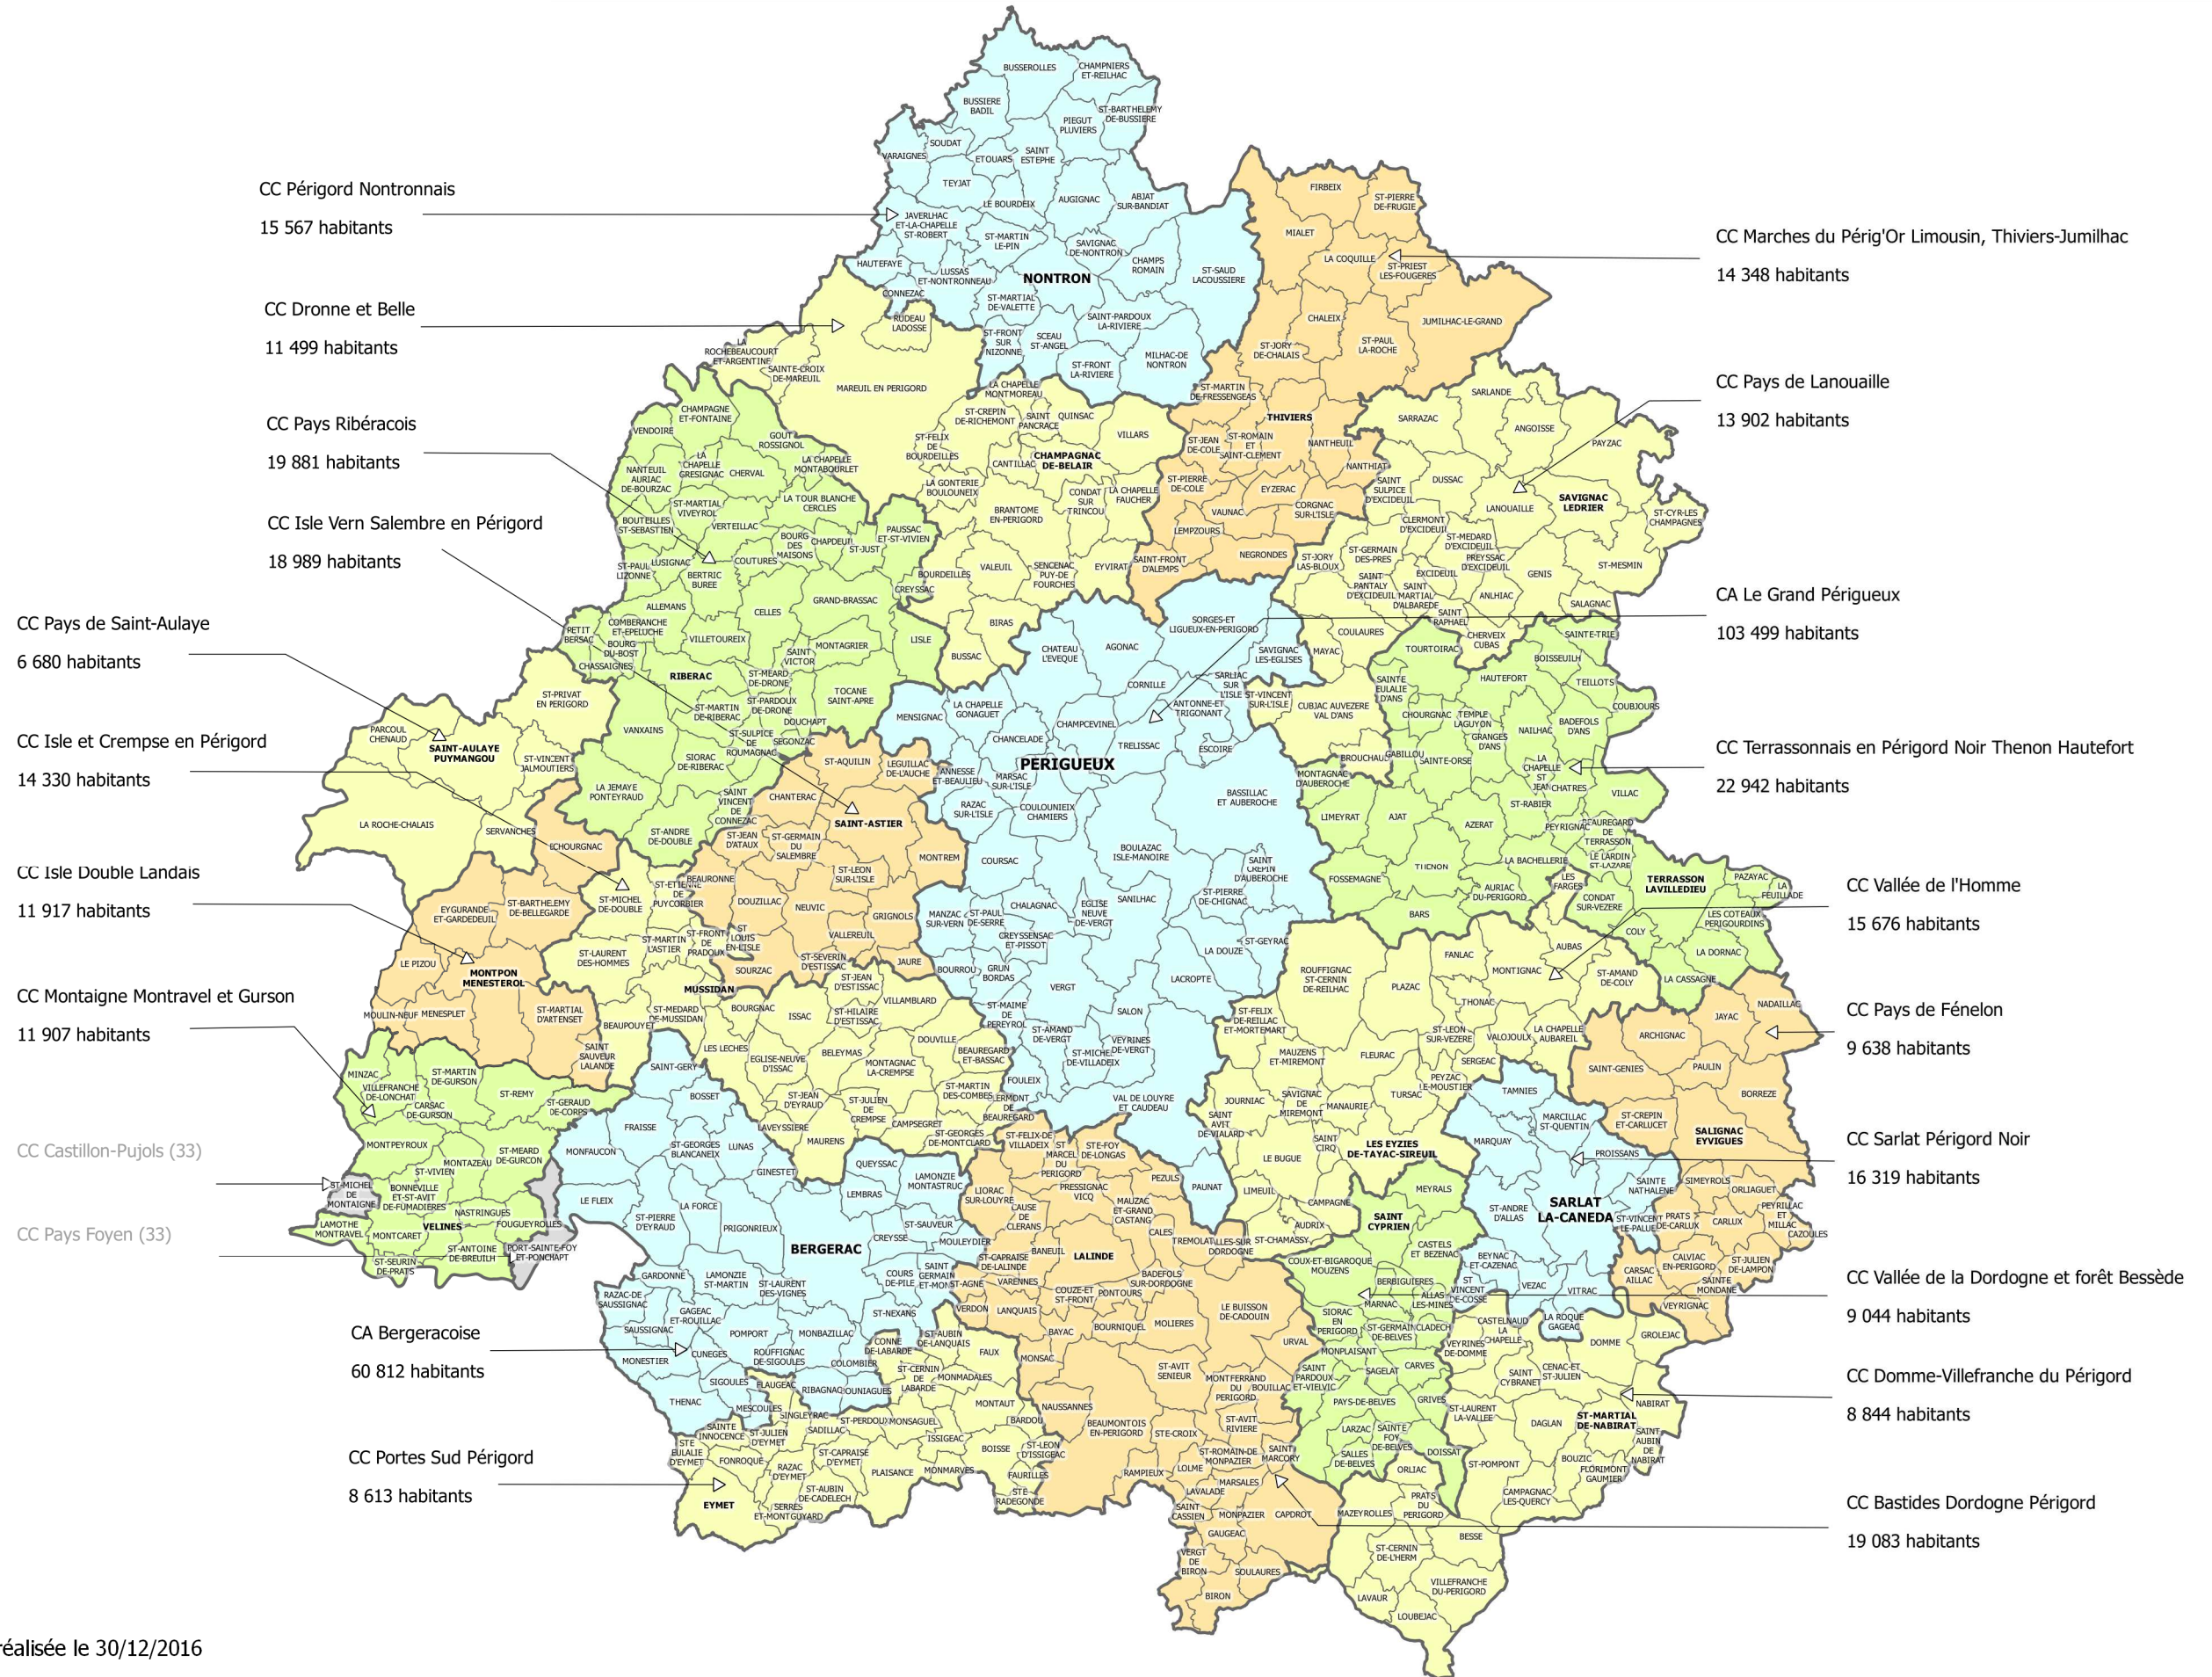

Département de la Dordogne - Carte des EPCI à fiscalité propre au 1er janvier 2017

Carte réalisée le 30/12/2016

PREFETE DE LA DORDOGNE
 Direction Départementale des Territoires
 Cité Administrative - 24 024 PERIGUEUX CEDEX

Sources de données :
 IGN RGE® 2016
 PREFECTURE DE LA DORDOGNE
 INSEE - Population municipale au 01/01/2017